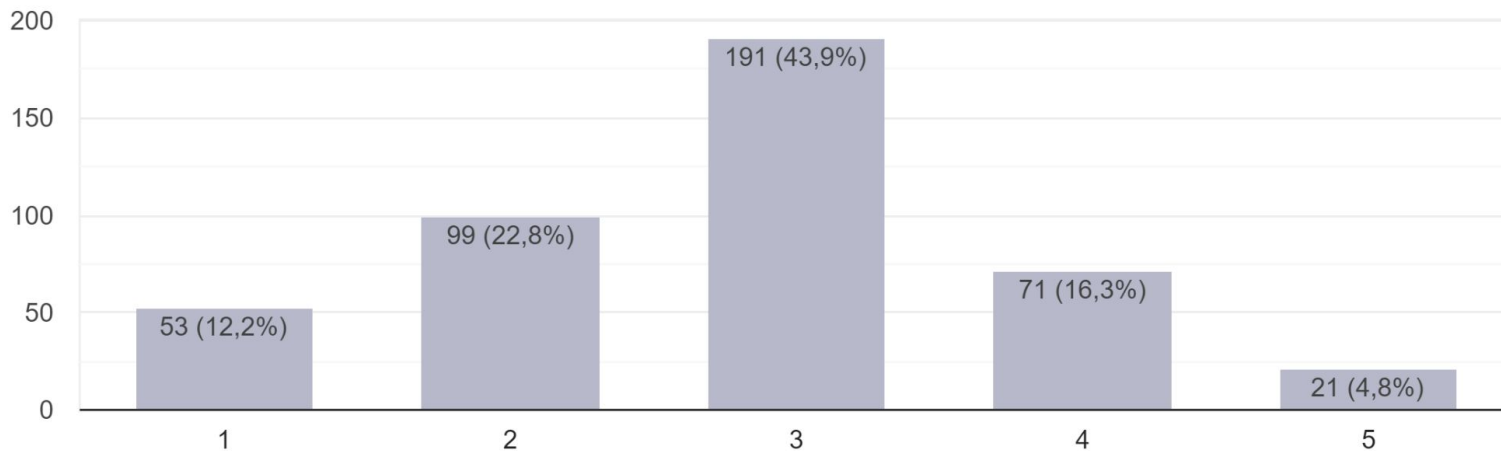

Як ви оцінюєте рівень своєї готовності до дій у разі надзвичайних ситуацій? (від 1 - дуже незадовільно до 5 - дуже задовільно)

435 відповідей