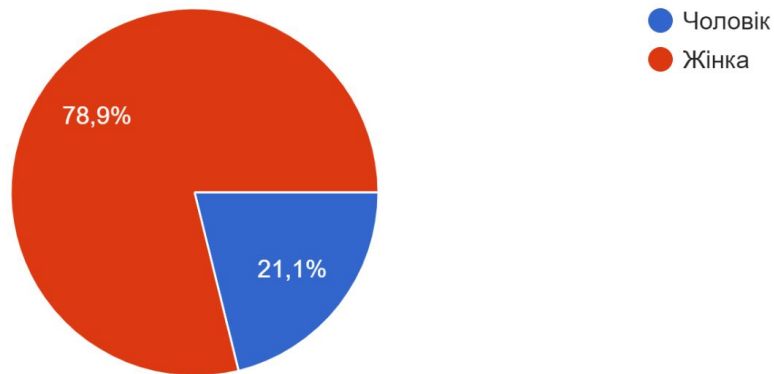

Крок до безпеки та підвищеної ГОТОВНОСТІ.

Опитування проводила комісія з питань цивільних
при Штабі волонтерів Чернігівської області

Всього прийняло в опитуванні 435 мешканців області.

Стать
435 відповідей

Чи вважаєте ви, що цивільний захист важливий для нашої області?

435 відповідей

- Так
- Ні
- 50 на 50. А, отже, важливий

Чи маєте ви знання про дії, які потрібно вжити під час надзвичайних ситуацій?

435 відповідей