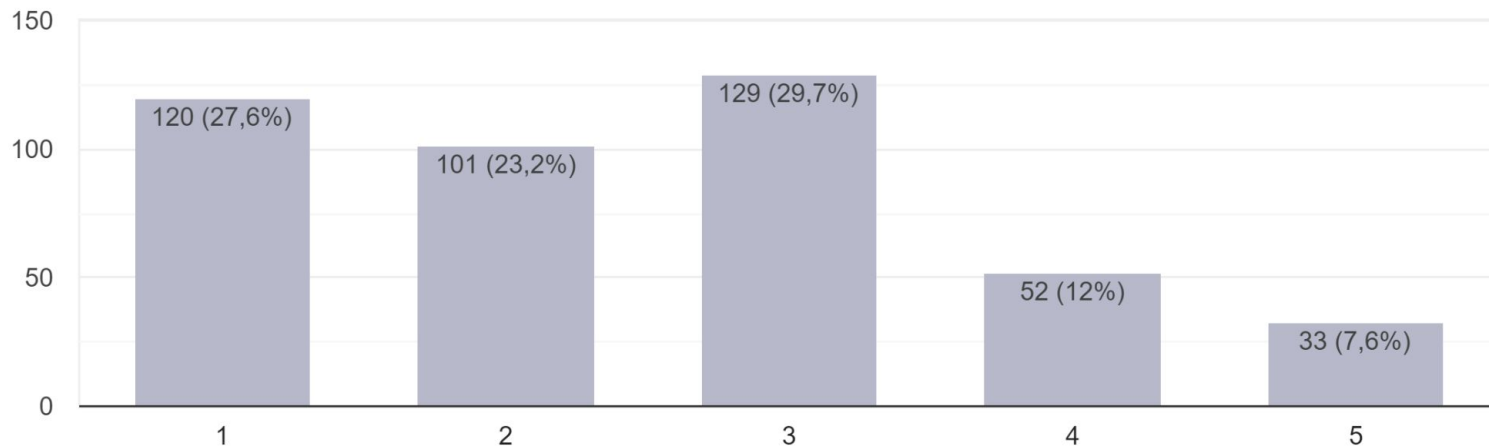

Чи володієте ви основними навичками першої допомоги?

435 відповідей