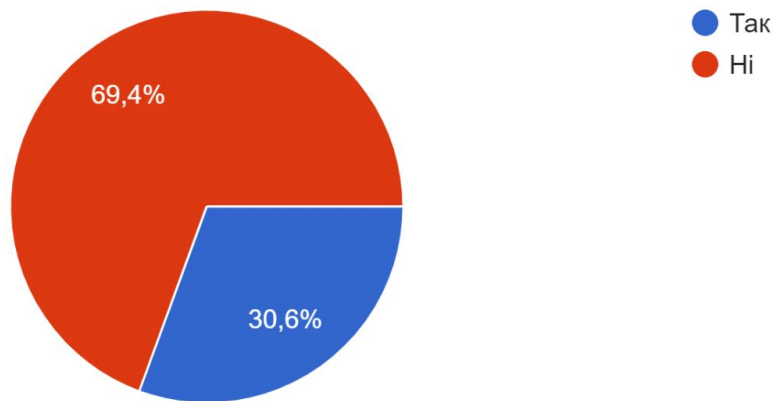

Крок до безпеки та підвищеної ГОТОВНОСТІ.

Опитування проводила комісія з питань цивільних
при Штабі волонтерів Чернігівської області

Всього прийняло в опитуванні 435 мешканців області.

Стать
435 відповідей

Чи володієте ви основними навичками першої допомоги?

435 відповідей

Чи маєте ви план евакуації з місця проживання у разі надзвичайної ситуації?

435 відповідей

Як ви оцінюєте рівень своєї готовності до дій у разі надзвичайних ситуацій? (від 1 - дуже незадовільно до 5 - дуже задовільно)