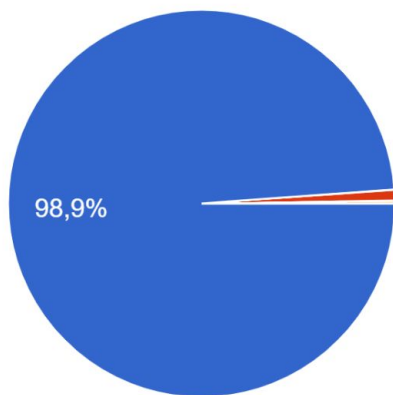

Крок до безпеки та підвищеної ГОТОВНОСТІ.

Опитування проводила комісія з питань цивільних
при Штабі волонтерів Чернігівської області

Всього прийняло в опитуванні 435 мешканців області.

Стать
435 відповідей

Чи вважаєте ви, що цивільний захист важливий для нашої області?

435 відповідей

- Так
- Ні
- 50 на 50. А, отже, важливий

Чи маєте ви знання про дії, які потрібно вжити під час надзвичайних ситуацій?

435 відповідей