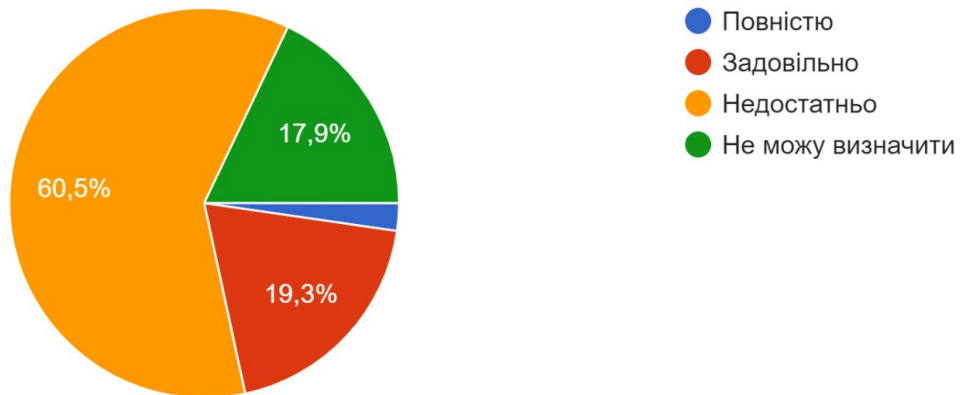

Наскільки ви вважаєте, що місцева влада в вашому районі готова до забезпечення цивільного захисту в надзвичайних ситуаціях?

435 відповідей