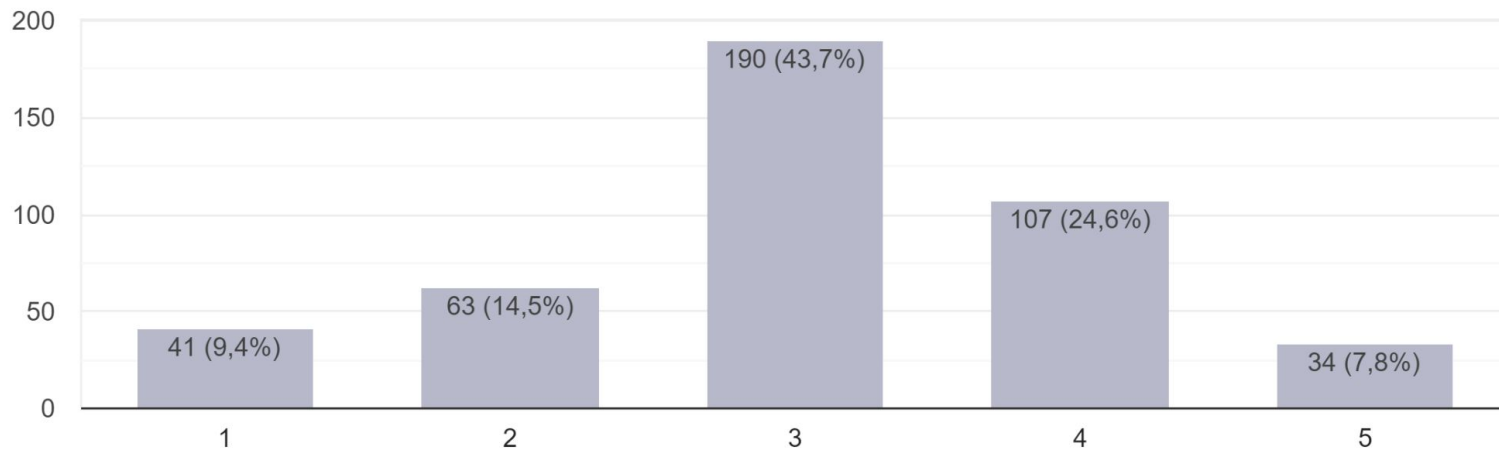

Крок до безпеки та підвищеної ГОТОВНОСТІ.

Опитування проводила комісія з питань цивільних
при Штабі волонтерів Чернігівської області

Всього прийняло в опитуванні 435 мешканців області.

Стать
435 відповідей

Чи вважаєте ви, що цивільний захист важливий для нашої області?

435 відповідей

- Так
- Ні
- 50 на 50. А, отже, важливий

Чи маєте ви знання про дії, які потрібно вжити під час надзвичайних ситуацій?

435 відповідей