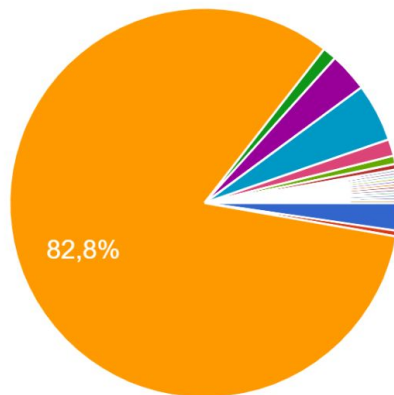

Крок до безпеки та підвищеної ГОТОВНОСТІ.

Опитування проводила комісія з питань цивільних
при Штабі волонтерів Чернігівської області

Всього прийняло в опитуванні 435 мешканців області.

Стать
435 відповідей

Чи вважаєте ви, що цивільний захист важливий для нашої області?

435 відповідей

- Так
- Ні
- 50 на 50. А, отже, важливий

Чи маєте ви знання про дії, які потрібно вжити під час надзвичайних ситуацій?

435 відповідей

Чи володієте ви основними навичками першої допомоги?

435 відповідей

Чи маєте ви план евакуації з місця проживання у разі надзвичайної ситуації?

435 відповідей

Як ви оцінюєте рівень своєї готовності до дій у разі надзвичайних ситуацій? (від 1 - дуже незадовільно до 5 - дуже задовільно)

435 відповідей

Де ви найчастіше отримуєте інформацію про тренінги та події цивільного захисту?

435 відповідей

- Телебачення
- Радіо
- Інтернет (соціальні мережі, новинні...)
- Локальні оголошення та листівки
- Волонтерські організації
- Від друзів, рідних, колег
- Ніде
- На роботі